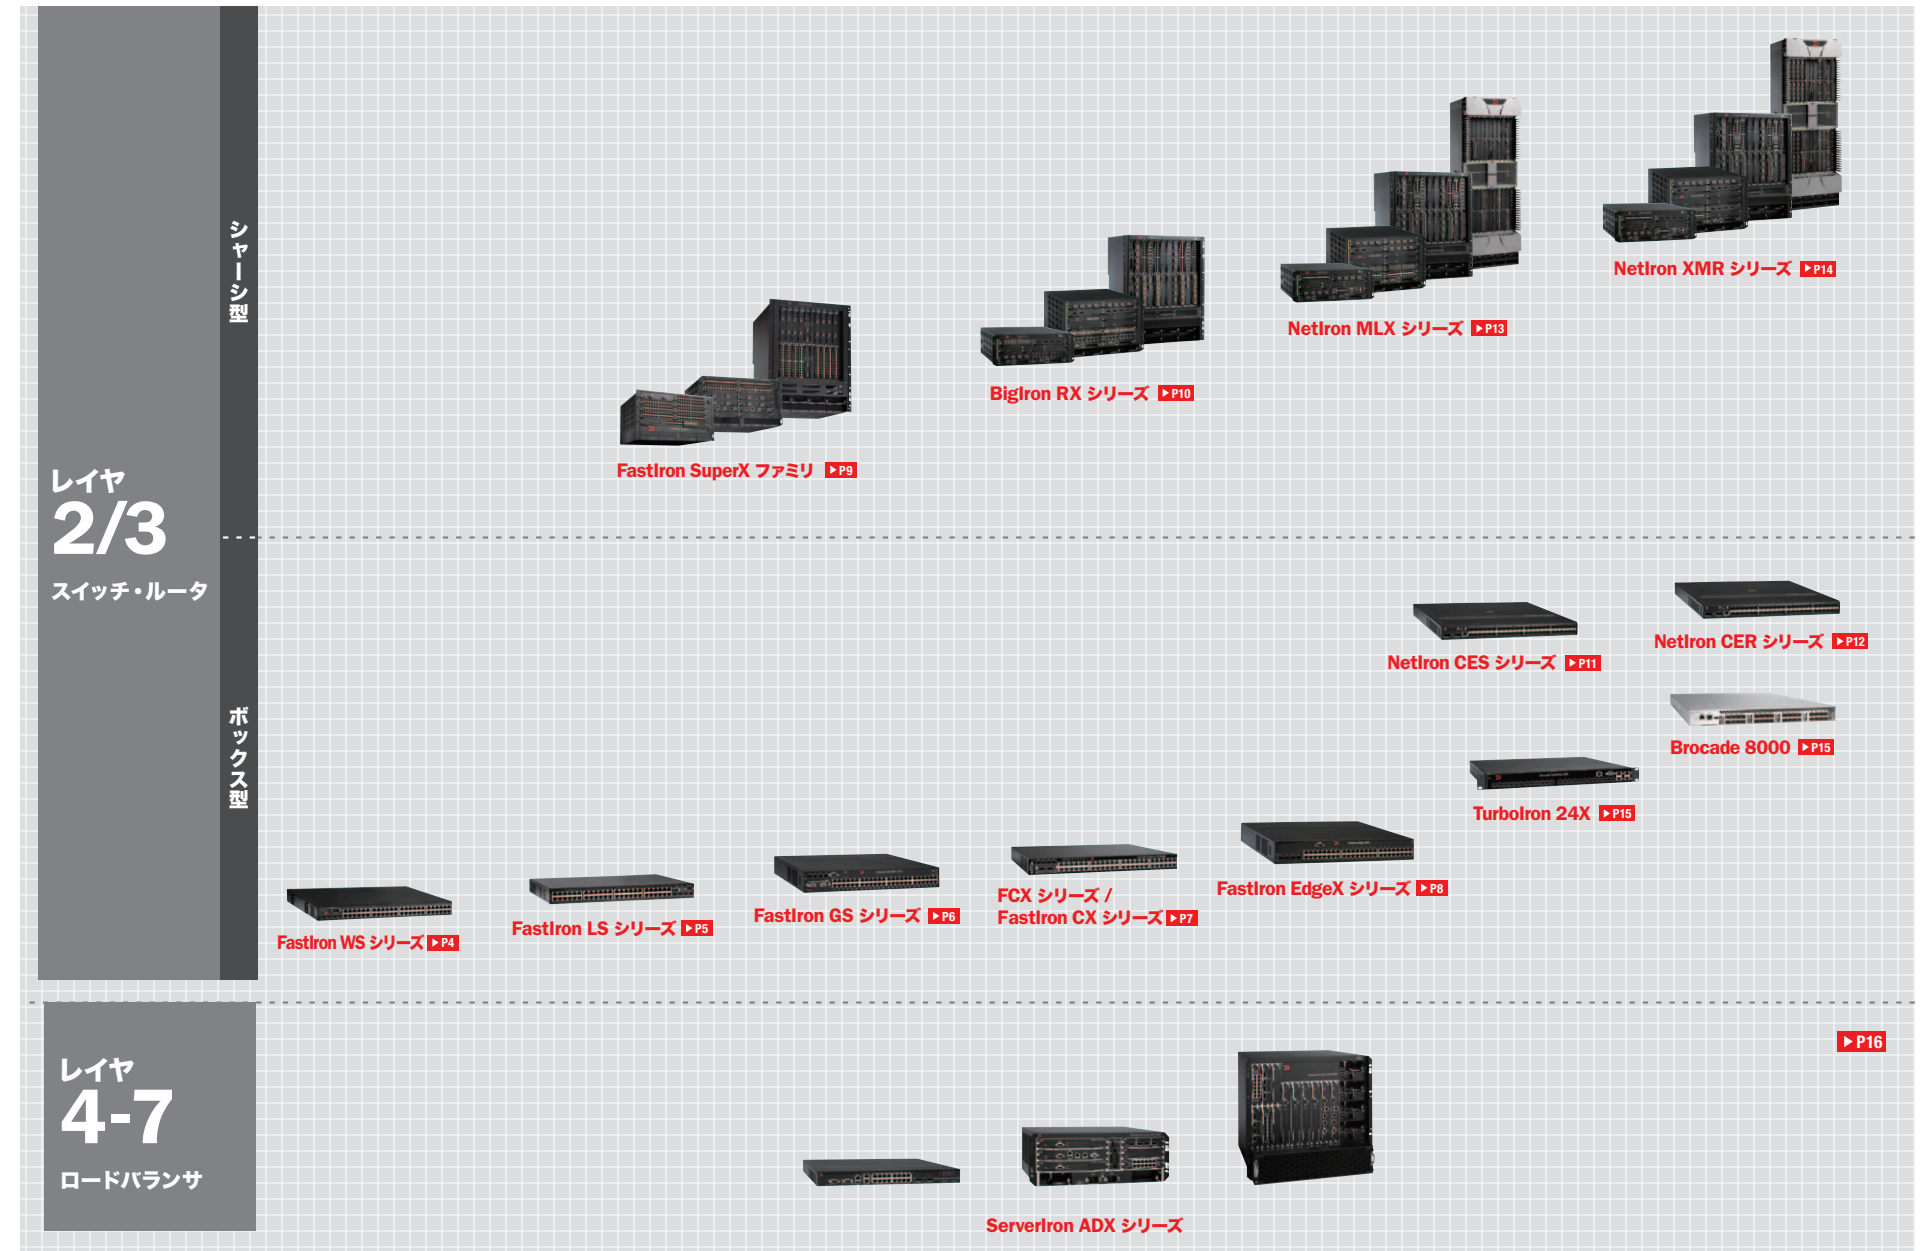

EXTRAORDINARY NETWORKS

- CONNECTING THE FUTURE -

ブロードは、データセンター、キャンパスLAN、サービスプロバイダまでを網羅するエンド・トゥ・エンドのネットワーク・ソリューションを提供しています。データセンター分野における圧倒的なリーダーとして培った企業DNAとしての高性能・高品質、そしてオープンな標準規格に基づくパートナーとのエコシステムにより、競争力を高めるネットワーク基盤構築を実現します。

DATA CENTER

仮想化、クラウド・コンピューティング、ネットワーク統合。
ブロードは、先進技術とパートナーとの連携ソリューションにより、次世代データセンターへの進化を強力に支援します。

- イーサネットとファイバーチャネルのさらなる革新と機能拡張
- インタフェースにおけるリーダーシップ
- クラウド環境に最適化されたソリューション
- 統合管理フレームワークの提供

CAMPUS LAN

ボーダレス・コンピューティングの時代。
ブロードは、ユニファイド・コミュニケーションやセキュリティへの高まる要求に対応するキャンパス・ネットワークを実現します。

- ネットワーククローゼットのインテリジェント化
- コアにおけるさらなる大容量化
- シームレスな有線/無線ネットワーク
- ネットワークモニタリングによる可視化

SERVICE PROVIDER

トラフィック増加への対応と、サービス継続運用への高まる要求。
ブロードは、信頼性に優れた高性能ネットワーク構築により、新たな収益モデルに結びつくサービスの開発・提供を支援します。

- 高性能&高集約
- ノン・ブロッキング、かつ将来の要件に対応可能なアーキテクチャ
- 省電力設計&高冷却性能
- 統合管理フレームワークの提供

BROCADE ネットワーク製品

BROCADE Networking Products

パフォーマンス

ワイヤレス製品 ▶ P17

Brocade Mobility ファミリー

マネージメント・ソフトウェア ▶ P18

Brocade IronView Network Manager